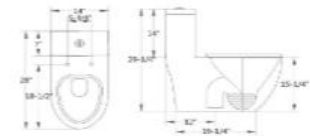

A04	Size:28**14**29-1/4"	FOB Price / 6+ units:$ 280.00 1-5 units:$ 320.00
A04 Black	Size:28**14**29-1/4"	FOB Price / 6+ units:$ 400.00 1-5 units:$ 420.00
A04 Grey	Size:28**14**29-1/4"	FOB Price / 6+ units:$ 400.00 1-5 units:$ 420.00