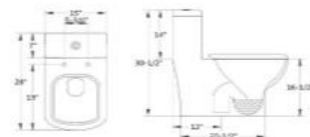

A03	Size:28**15**30-1/2"	FOB Price / 6+ units:$ 280.00 1-5 units:$ 320.00
A03 Black	Size:28**15**30-1/2"	FOB Price / 6+ units:$ 400.00 1-5 units:$ 420.00
A03 Grey	Size:28**15**30-1/2"	FOB Price / 6+ units:$ 400.00 1-5 units:$ 420.00